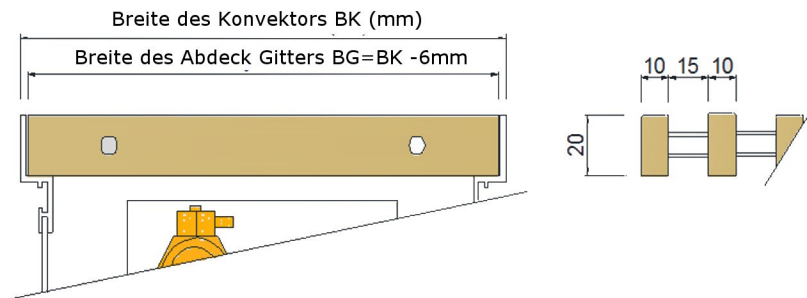

Konvektor Gitter, Quer, rollbar, Eiche , Buche