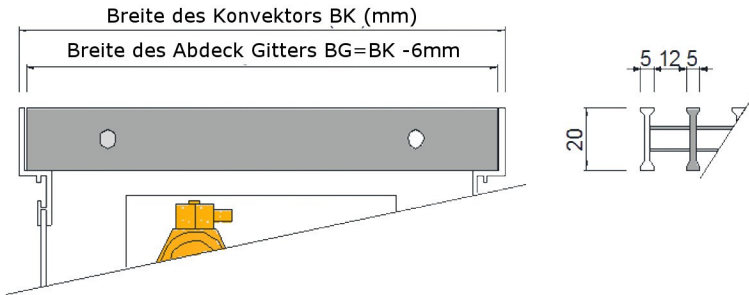

Standart Typen und Masse

Konvektor Gitter, Quer, rollbar, Ausführung Dural