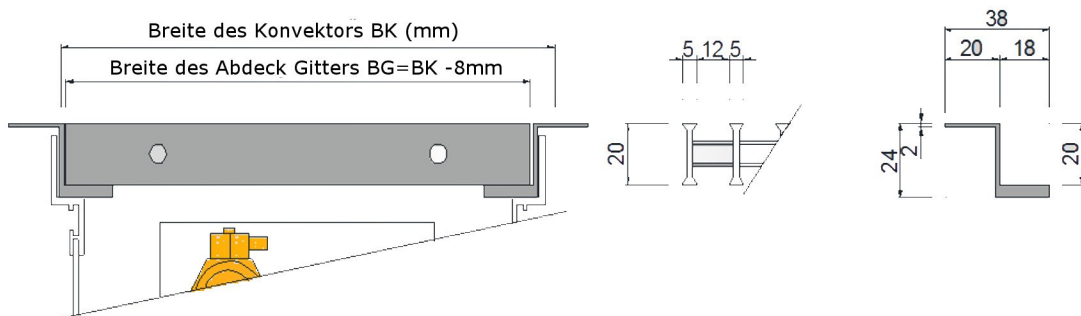

Konvektor Gitter Quer, rollbar, Dural Ausf. mit 'Z' Leiste